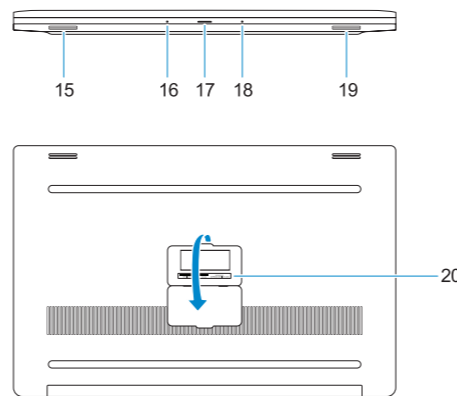

P56F

P56F001

Dell Precision 5520

Features

Caractéristiques | Funcionalidades | Özellikler | الميزات

1. Power button
2. Kensington security slot
3. Battery status button
4. Battery status lights
5. USB 3.0 port with PowerShare
6. Memory card reader
7. Touchpad
8. Headset port
9. Thunderbolt™ 3 port
10. HDMI port
11. USB 3.0 port with PowerShare
12. Power connector
13. Camera status light
14. Camera
15. Speaker
16. Microphone
17. Power status light
18. Microphone
19. Speaker
20. Service tag label

1. Bouton d'alimentation
2. Emplacement pour le dispositif de sécurité Kensington
3. Bouton d'état de la batterie
4. Voyants d'état de la batterie
5. Port USB 3.0 avec PowerShare
6. Lecteur de carte mémoire
7. Pavé tactile
8. Port pour casque
9. Port Thunderbolt™ 3
10. Port HDMI
11. Port USB 3.0 avec PowerShare
12. Port d'alimentation
13. Voyant d'état de la webcam
14. Caméra
15. Haut-parleur
16. Microphone
17. Voyant d'état de l'alimentation
18. Microphone
19. Haut-parleur
20. Étiquette du numéro de service