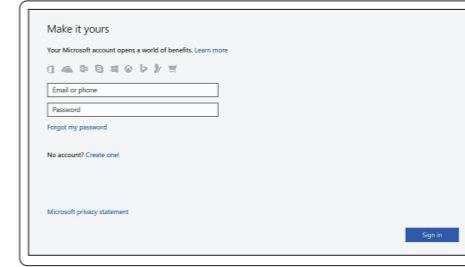

Sign in to your Microsoft account or create a local account

Connectez-vous à votre compte Microsoft ou créez un compte local
Inicie sessão na sua conta Microsoft ou crie uma conta local
Microsoft hesabınıza oturum açın veya yerel bir hesap oluşturun
قم بتسجيل الدخول إلى حساب Microsoft أو قم بإنشاء حساب محلي